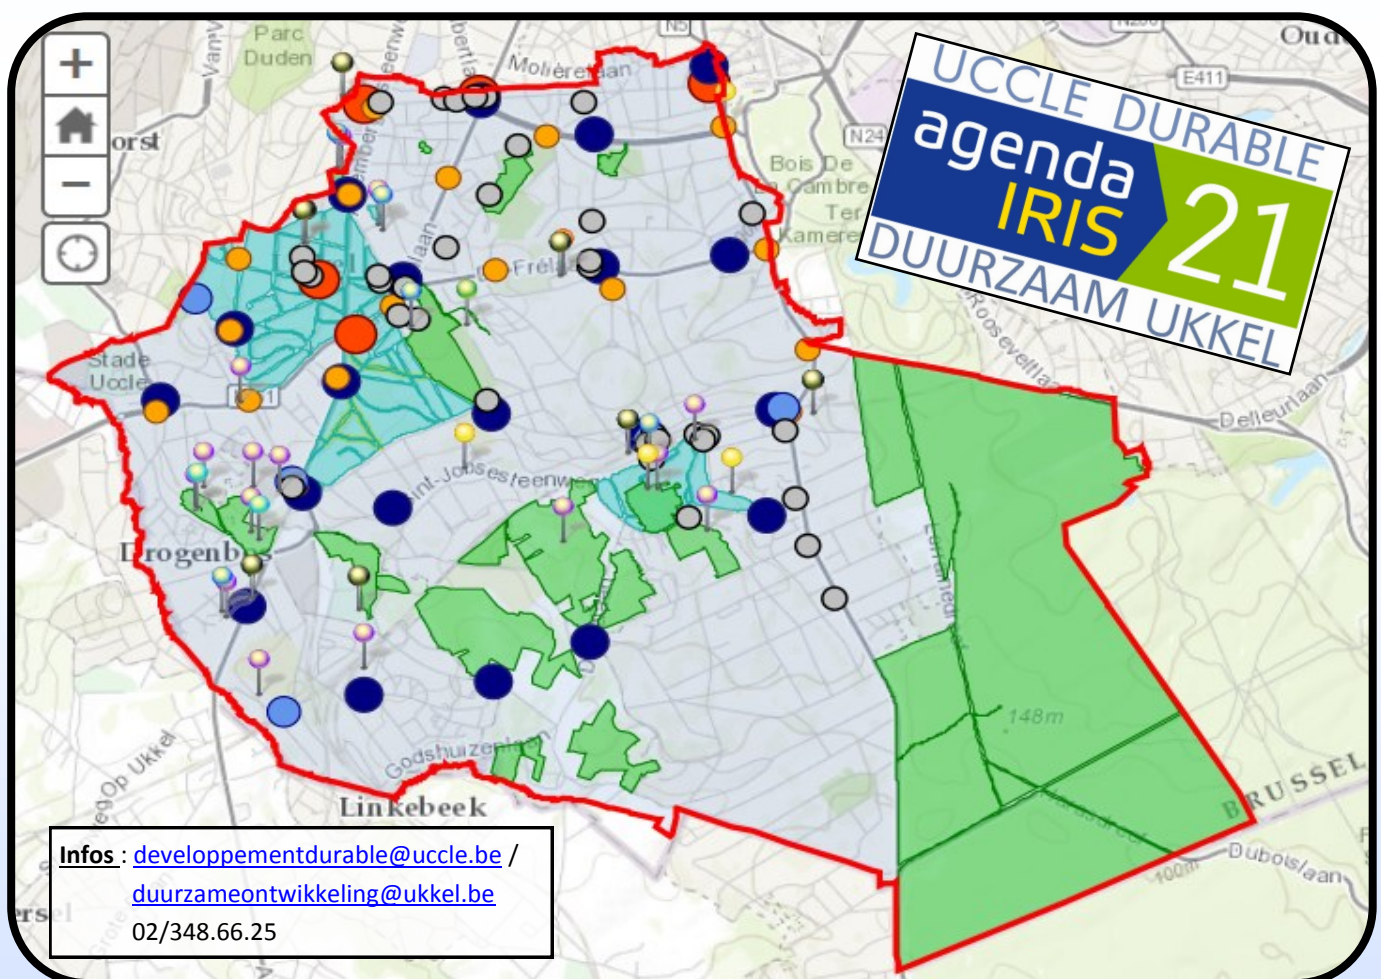

Carte des ressources durables de la Commune d'Uccle Kaart met duurzame middelen van de gemeente Ukkel

Retrouver plus de 450 ressources durables présentes sur Uccle grâce à cet outil cartographique des plus pratique !

Commerces durables, sites de compostage, mobilité active, gestion des déchets, espaces verts, potagers, paniers BIOS, centres culturels et sportifs, initiatives diverses, etc.

Ontdek meer dan 450 duurzame middelen in Ukkel dankzij deze erg praktische kaart!

Duurzame winkels, composteersites, actieve mobiliteit, afvalbeheer, groenruimte, moestuinen, biomanden, cultuur- en sportcentra, allerlei initiatieven, enz.

Disponible sur www.uccle.be - Beschikbaar op www.ukkel.be

Ne pas jeter sur la voie publique svp - Niet op de openbare weg gooien

Une initiative de l'Echevinat de l'Environnement, avec le soutien du Collège des Bourgmestre et Echevins
Een initiatief van de Milieudienst, met de steun van het college van burgemeester en schepenen