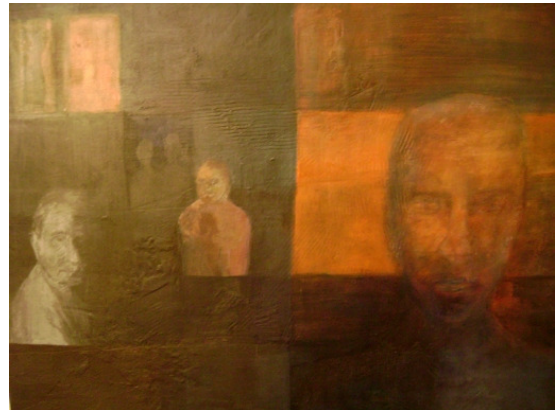

**La Ferme Rose organise « EXPO D'UN JOUR - UCCLE »**  
44 avenue De Fré  
1180 Bruxelles  
02 375 89 27

Madame **Carine Gol-Lescot**, Echevin de la Culture, la Ferme Rose a.s.b.l. et son administrateur-délégué **Pierrot de Heusch** invitent les artistes peintres **Jacky Beelen**, **Daniel Depiesse**, **Patrick Luypaert**, **Bénédicte Soudan**, **Isabelle Vernhes** et **Monique Jacquerye**, sculptrice, à venir exposer à la Ferme Rose **le dimanche 13 février 2011 de 11h à 18h.**

---

**Jacky Beelen** peintre

0477 888 145

Jacky Beelen, peintre autodidacte, est profondément marqué depuis 2001, par la peinture Aborigène d'Australie.

---

**Daniel Depiesse** peintre

0496 267 815 - [enzo-voort@live.be](mailto:enzo-voort@live.be)

Depiesse Daniel, artiste POP ART venant de la BÉDÉ, peint depuis quelques années, ses images des Fifties en Grand Format sur toiles.

---

---

**Bénédicte Soudan** peintre

02 346 55 57 - 0485 128 864 - [barbsoudan@hotmail.com](mailto:barbsoudan@hotmail.com)

“J’utilise l’acrylique, souvent en superpositions avec des enduits et des collages. Cette technique me permet de créer des transparences et des profondeurs, d’où émergent parfois des personnages.”

---

**Isabelle Vernhes** peintre