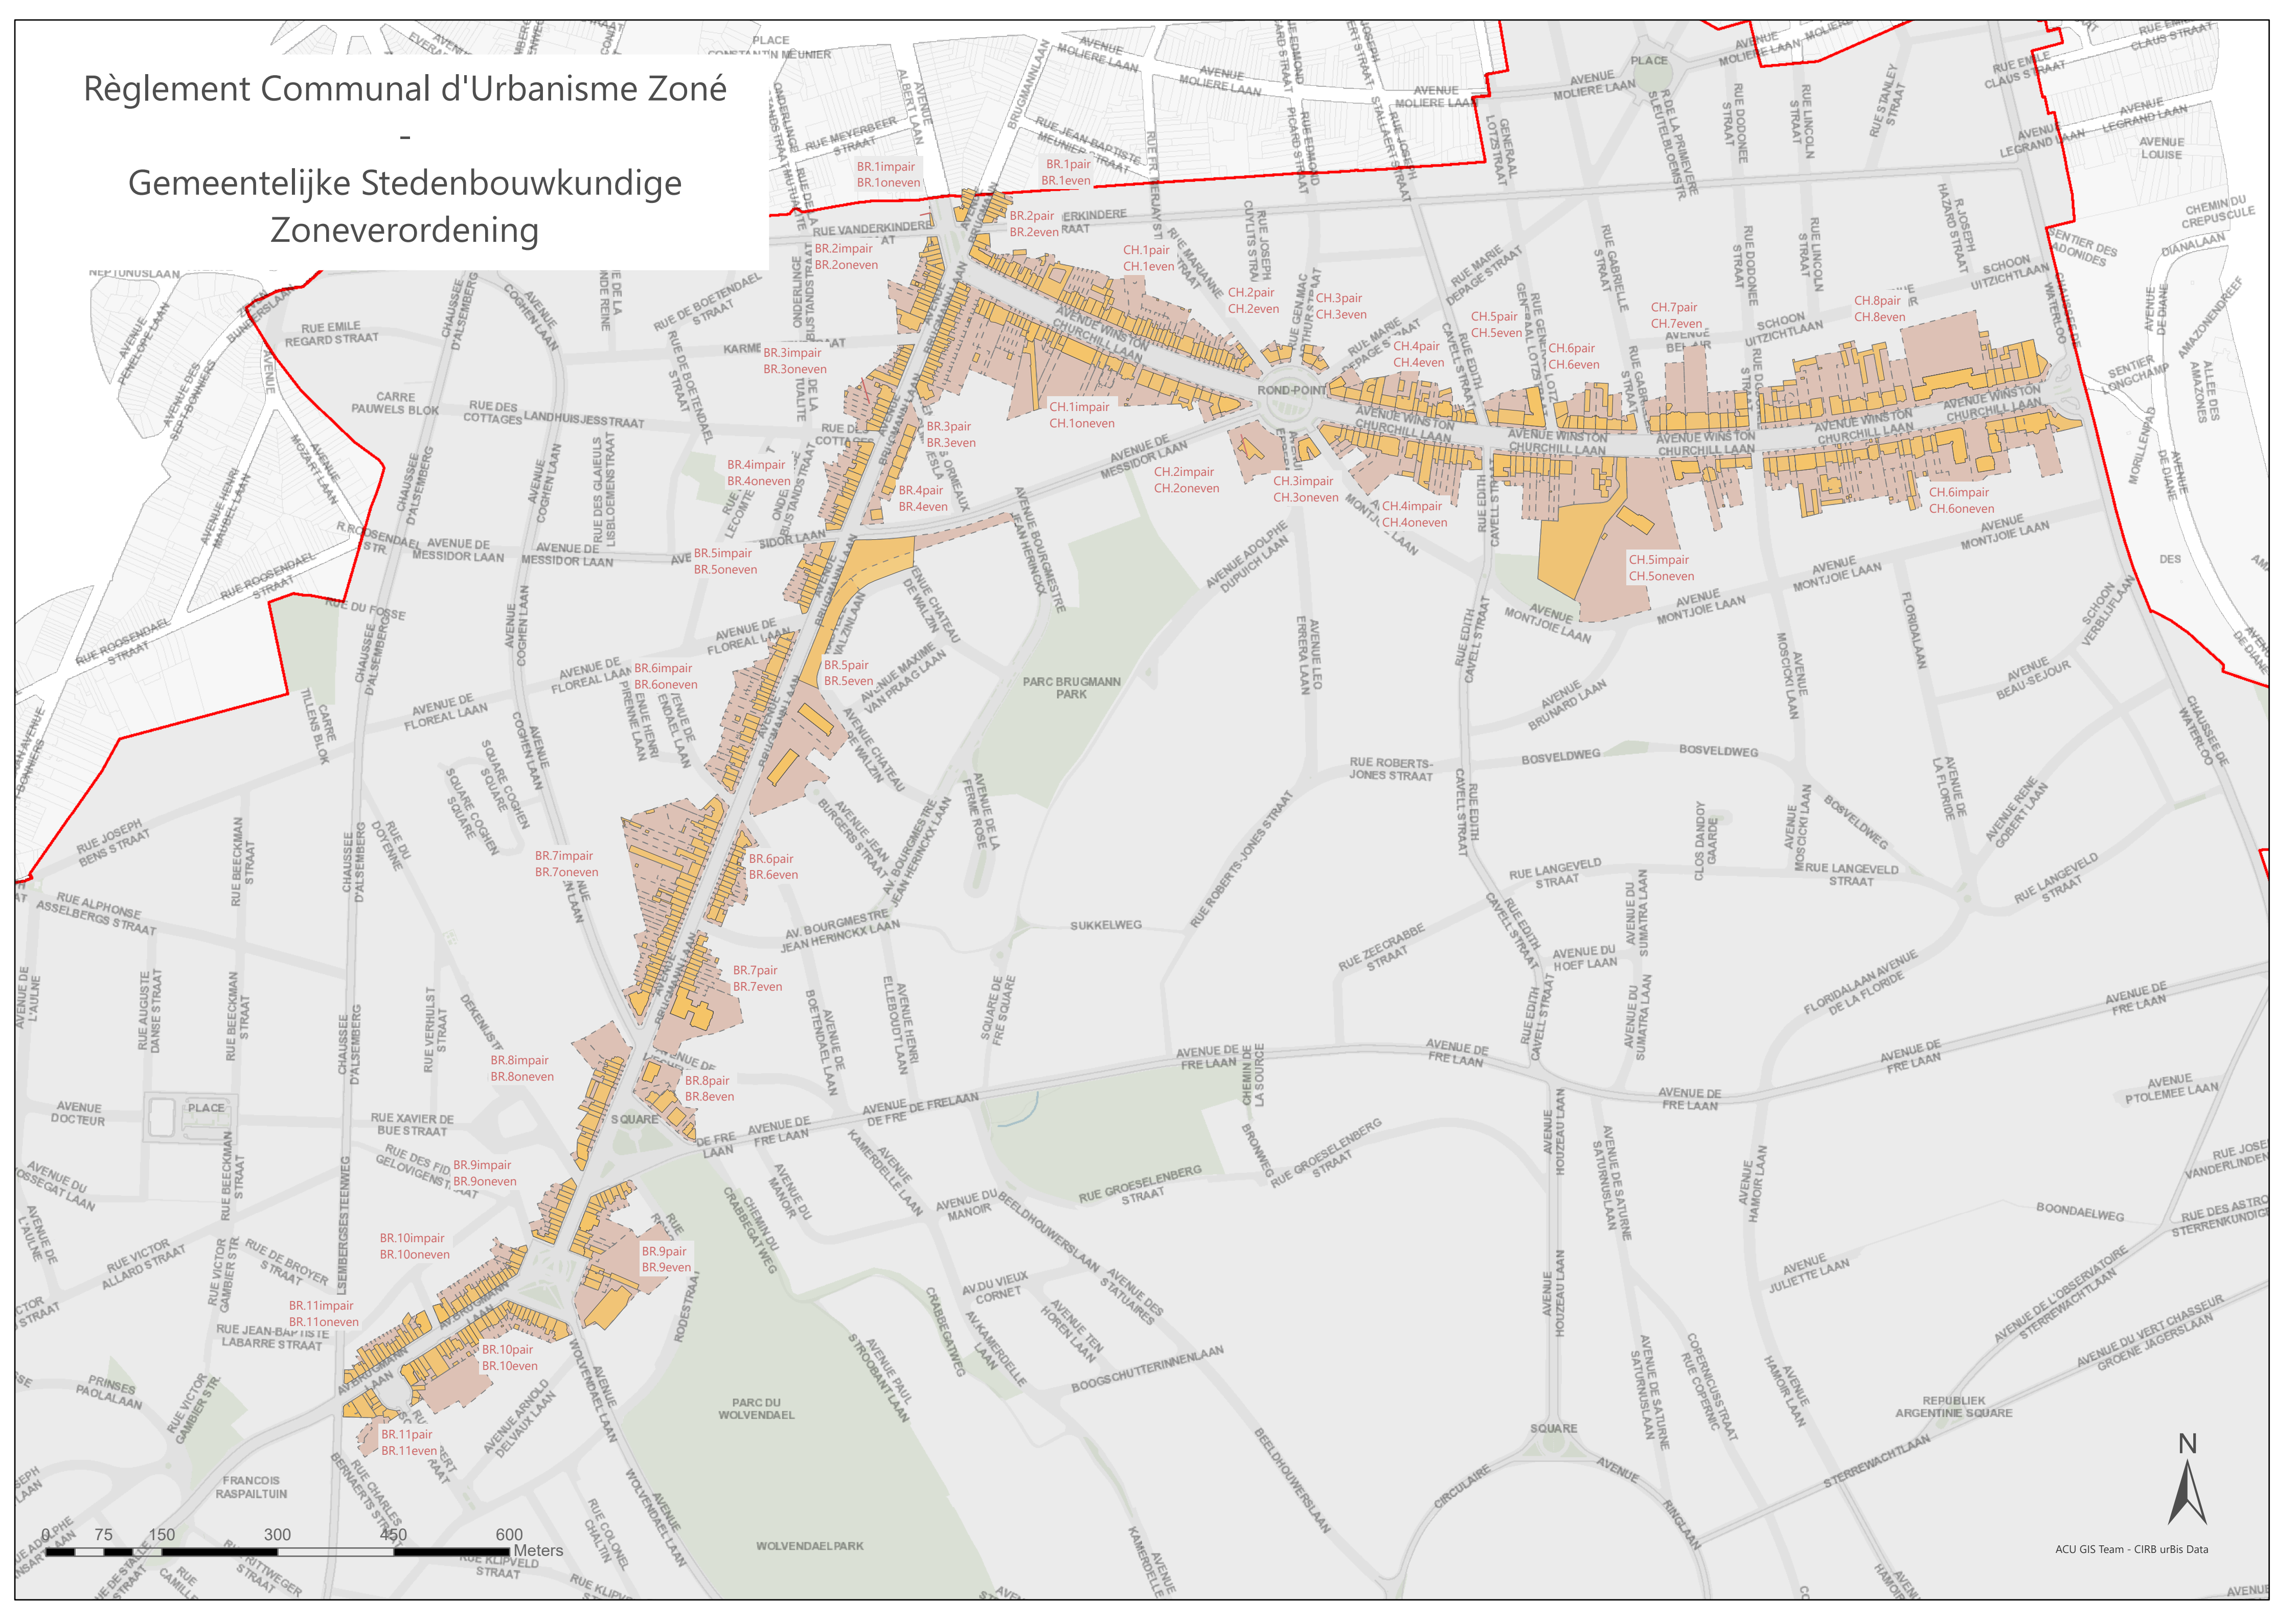

Règlement Communal d'Urbanisme Zoné

Gemeentelijke Stedenbouwkundige Zoneverordening

BR.1pair
BR.1oneven

BR.1pair
BR.1even

BR.2pair
BR.2even

CH.1pair
CH.1even

CH.2pair
CH.2even

CH.3pair
CH.3even